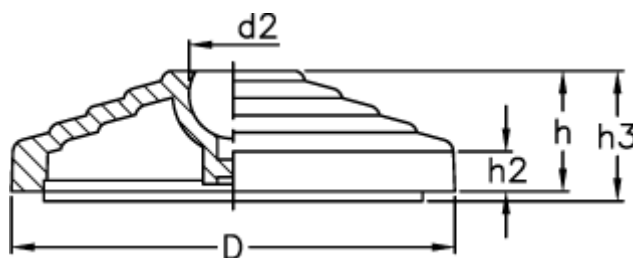

Varenummer: 2310301752
Beskrivelse: E+G justérfod med skridsikker gummi
LV.A-80-24-AS

Mål

D	= 80
d2	= 24
h	= 24
h2	= 9
h3	= 27
Max. belastning (N)	= 18000